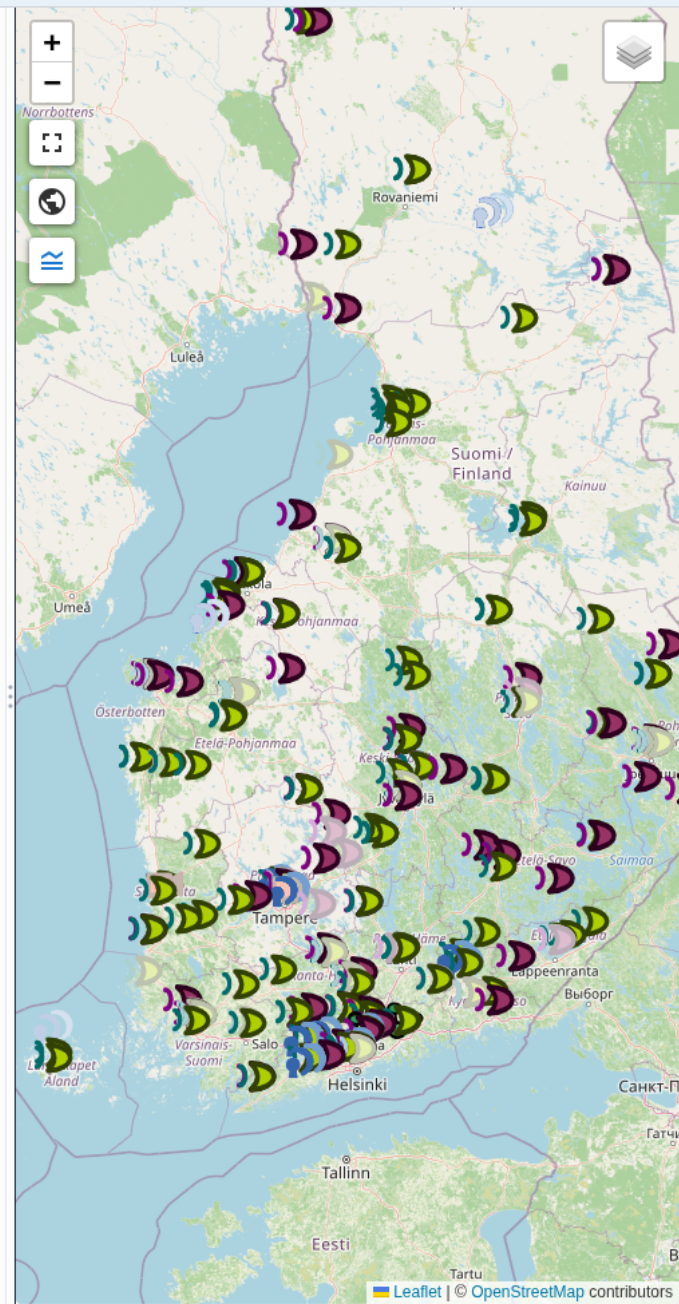

AMATEUR RADIO FROM TECHNICAL PERSPECTIVE

14.05.2026

REPEATERS, BEACONS, LINKS

automatic.sral.fi

Latest update: 13.05.2026

Search station..

- Stations
- FinDMR
- Event stations
- Channel numbers
- Changelog
- Statistics
- Export

Finnish automatic amateur radio stations (repeaters, beacons, packet nodes etc.)

-- Status -- -- Station Type -- -- Band -- -- Modes -- -- Network -- Filter...

Status	TX freq.	Station Type	Name	Locator	PoL.	Modes	Access	PWR [W]	ASL [m]
📡	29.6	Beacon	Turku (RX) Lieto (TX)	KP10DL	V	FM	1750 Hz	30	100
📡	29.6	Repeater	Launiainen (TX) Espoo (RX)	KP20IF	V	FM	-	50	99
📡	51.9	APRS digipeater	Launiainen (TX) Espoo (RX)	KP20IF	V	FM	-	50	99
📡	51.9500	OH3RTR	Tampere	KP11TM	V	FM	CTCSS 123.0 Hz	30	183
📡	51.8500	OH6RVC	Lapua	KP12LX	V	FM	1750 Hz	10	140
📡	145.6750	OH0RAA	Dalkarby	JP90XD	V	FM	1750 Hz	15	82
📡	145.6500	OH1RAA	Turku / Sommelo	KP10CJ	V	FM	1750 Hz	20	40
📡	145.7250	OH1RAB	Kiukainen	KP01XG	V	FM	1750 Hz	10	124
📡	145.7000	OH1RAD	Salo	KP10NJ	V	FM	1750 Hz	15	93
📡	145.6250	OH1RAE	Kankaanpää	KP11ET	V	FM	CTCSS 103.5 Hz	30	42
📡	145.7750	OH1RAU	Turku / Pääskylvuori	KP10DK	V	FM	CTCSS 103.5 Hz	20	191
📡	145.7500	OH2RAA	Helsinki	KP20LE	V	FM	CTCSS 118.8 Hz	50	62
📡	145.6000	OH2RCH	Lohja Pusula	KP10WL	V	FM	1750 Hz	50	202
📡	145.6250	OH2RCH	Espoo / Juhaniila	KP20JE	V	C4FM, FM	CTCSS 118.8 Hz	50	132
📡	145.6750	OH3RAA	Hämeenlinna	KP20FW	V	FM	DTMF * / 1750 Hz	50	185

📡 Repeater
📡 Beacon
📡 APRS digipeater
📡 ATV repeater
📡 Data Network

Login

Leaflet | © OpenStreetMap contributors

PORTABLE OPS

EARTH-MOON-EARTH = EME

BC FM event radio

OH FLORA & FAUNA

Photo: sral.fi